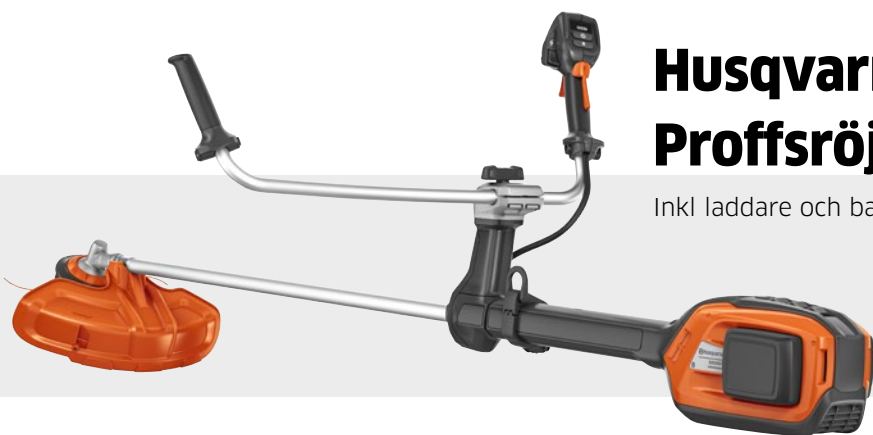

Husqvarna 525iB Mark II Lövblås

Utan batteri.

Kampanjpris!

3 900:-

Ord pris: 4 472:-

Husqvarna 535iRXT alt iRFR Proffsröjsåg

Inkl laddare och batteri 300 BLI

Kampanjpris!

9 900:-

Ord pris: 13 376:-

Husqvarna P524 EFI

Köp till klippaggregat Combi 122

Nu 19 900:-

Ord pris. 22 500:-

Kampanjpris!

149 900:-

Ord pris: 167 900:-